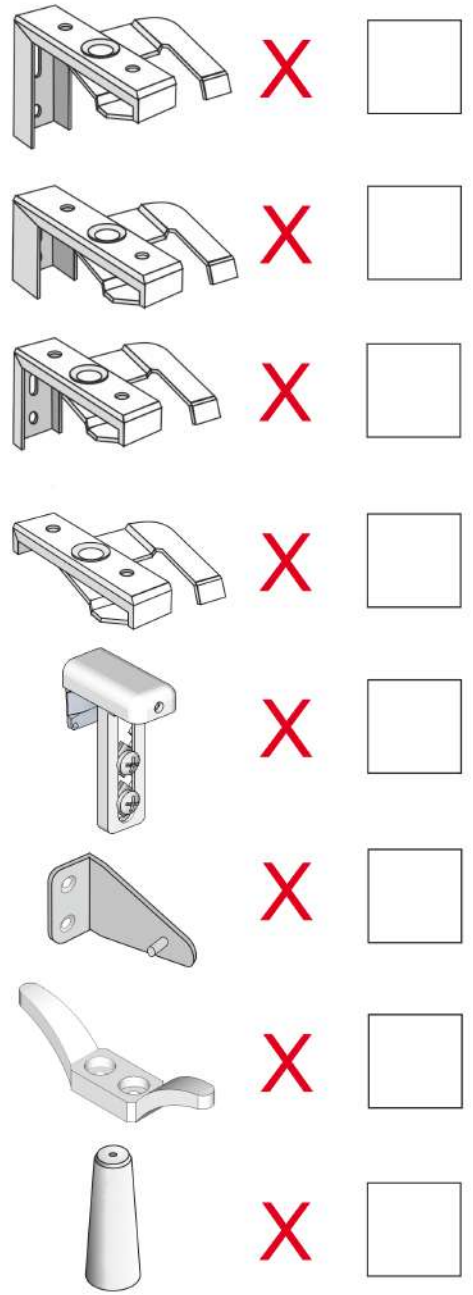

65mm

faux-wood blinds / CEDRO

- PCV jaloeziën faux-wood / CEDRO
- PCV stores faux-bois / CEDRO
- PCV persiënner faux-wood / CEDRO
- veneziane PCV faux-wood / CEDRO
- venecianas PCV faux-wood / CEDRO
- PCV jalousien im holzdesign / CEDRO
- persiënner PCV faux-wood / CEDRO
- treliknende persiënner faux-wood / CEDRO